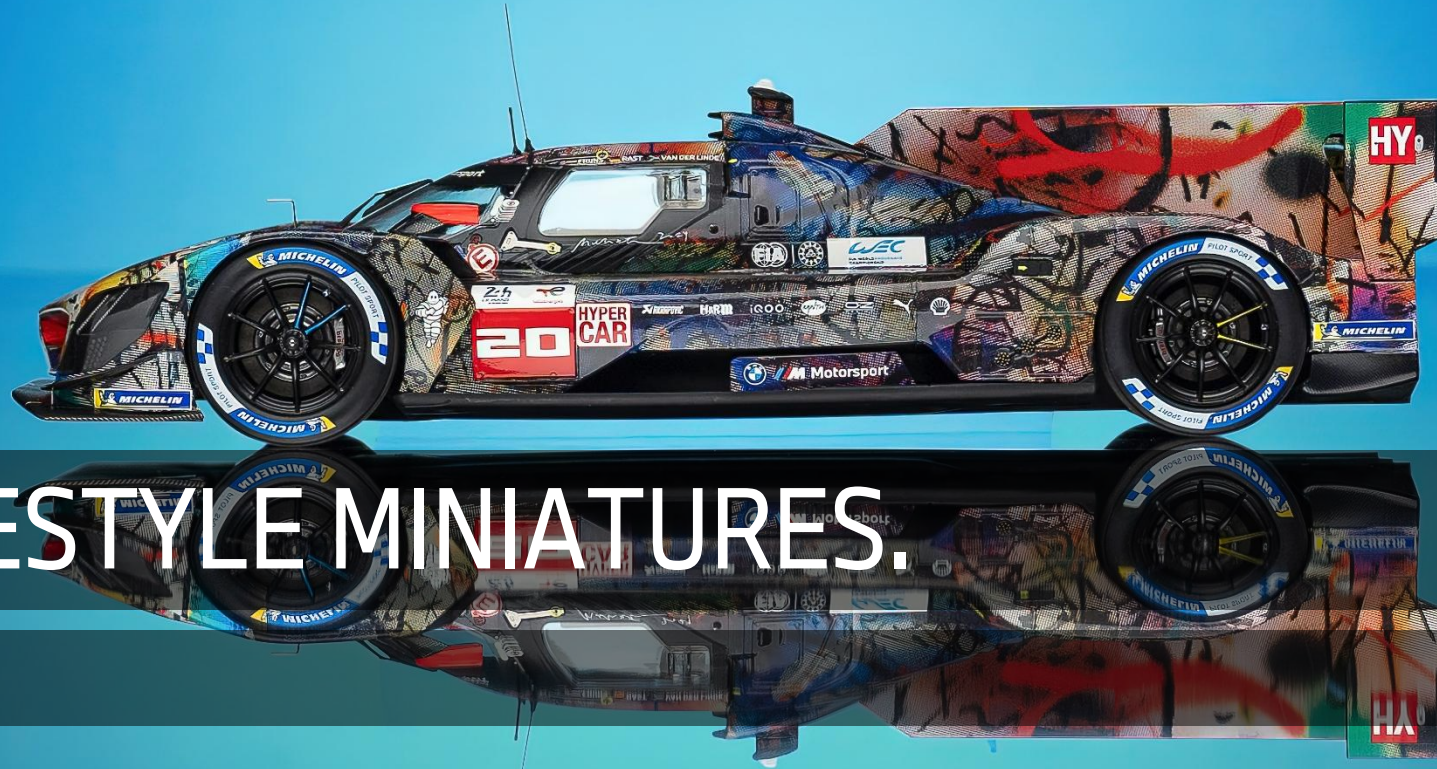

BMW
GROUP

BMW LIFESTYLE MINIATURES.

BMW MINIATURES. OVERVIEW - 1:18 MODEL CARS - CARRY OVER.

BMW Miniature M8 GTE
Scale 1:18

BMW Miniature 3.0 CSL, MY. 2022
Scale 1:18

BMW Miniature M3 (G80)
Scale 1:18

BMW Miniature M4 (G82)
Scale 1:18